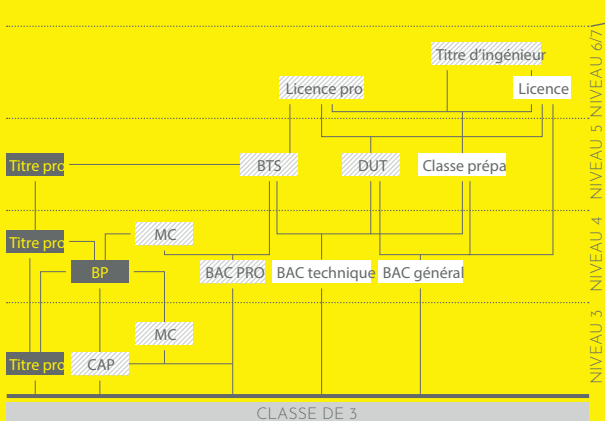

BTP CFA AUVERGNE-RHÔNE-ALPES

Association régionale des CFA du BTP d'Auvergne-Rhône-Alpes

Des parcours de formation complets

L'alternance permet d'acquérir une qualification professionnelle et d'obtenir un diplôme ou un titre professionnel reconnu.

CAP Certificat d'aptitude professionnelle
 MC Mention complémentaire
 BP Brevet professionnel
 BAC PRO Baccalauréat professionnel
 BTS Brevet de technicien supérieur
 DUT Diplôme universitaire de technologie
 Titre pro Titre professionnel

Nouvelle dénomination
 Ancienne dénomination
 Années

Niv. 6	/ niv. II	/ Bac +3 ans et Bac +4 ans
Niv. 5	/ niv. III	/ Bac +2 ans
Niv. 4	/ niv. IV	/ Bac ou équivalent
Niv. 3	/ niv. V	